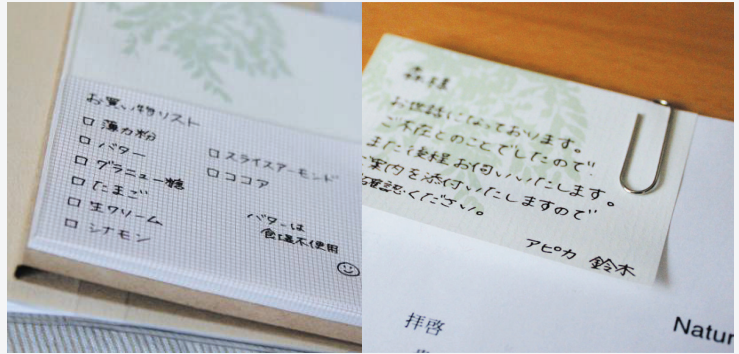

coffee

tea

cocoa

人に渡す用と自分用、2つに分けたメモです
使い分けできるメモ 各320円(税別)

シチュエーションに合わせて使い分けできる2種類のメモを
 1つにまとめました。

coffee

tea

cocoa

目印がついていて、好きな所で区切られます
書き分けられるミニノート 各250円(税別)

手帳のサブノートとして使いやすいミニノートです。2・3・8分割箇所に、それぞれ目印がつ
 いているので、用途に合わせて書き分けることができます。

coffee

tea

cocoa

色ではなく形で使い分けできる付箋です
形で見分ける付箋 各300円(税別)

手帳の記入欄に収まりやすいミニサイズ。色ではなく形で見分けるので、
 TODOメモとしてたくさん貼り付けても、きれいにまとまります。